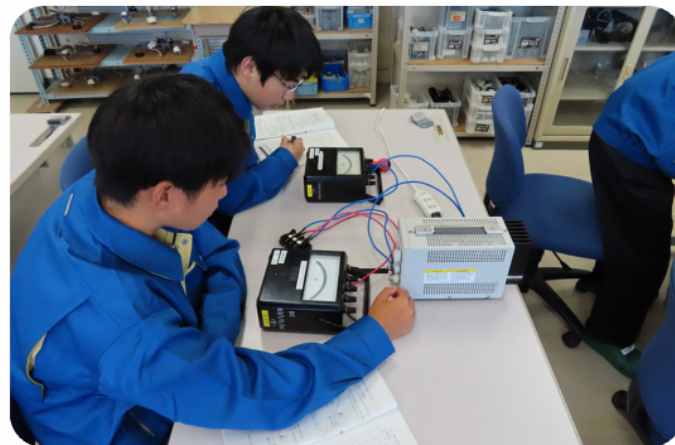

本学科のホームページをご覧くださいありがとうございます。

1年生 工業技術基礎

電気電子工学科1年生の工業技術基礎の様子を紹介します。1年生は今回の工業技術基礎から実習服を着用して学んでいます。実習中の安全を第一に考え、様々な器具の使い方、測定方法などの基礎をしっかりと身につけていきましょう！また、工業高校では教室で学んだ知識を、実習等での測定や実験に活かして深い学びを実現しています。

<実習テーマ>

・電圧計、電流計の取り扱い①

・テスター制作①

わくわくして
ドキドキする
実験・学習って楽しい！

島根県立松江工業高等学校
電気電子工学科